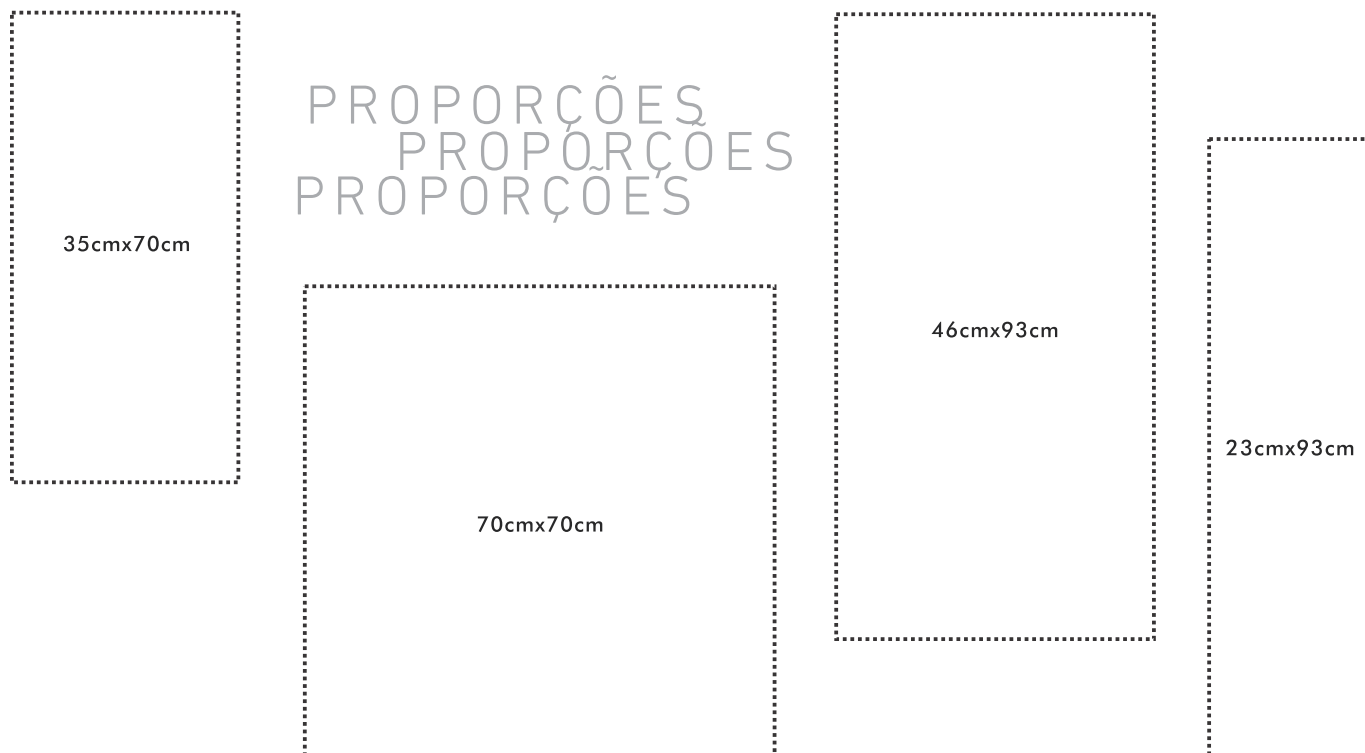

GREDA

COM RELEVO

46X93CM

GREDA - RT
6 FACES - LA - MATE - PAREDE - V4 - JUNTAS 2 MM

GRAN ONIX

70X70CM

GRAN ONIX - RT
6 FACES - LCI - BRILHANTE - PEI 4
PISO / PAREDE - V3 - JUNTAS 2 MM

FORMATOS

INSTRUÇÕES DE ASSENTAMENTO

Para melhor resultado estético, sugerimos que as régua de 23cm x 93cm transpasse 15%.

PRODUTOS

FORMATO	35 cm x 70 cm	70 cm x 70 cm	46 cm x 93 cm	23 cm x 93 cm
Tamanho de fabricação	345 mm x 700 mm	700 mm x 700 mm	460 mm x 925 mm	230 mm x 925 mm
Metros da caixa (área de cobertura sem junta)	1,93 m ²	1,96 m ²	2,12 m ²	1,89 m ²
Nº de peças por caixa	8 ud.	4 ud.	5 ud.	9 ud.
Espessura da peça	9,5 mm	9,5 mm	9,5 mm	9,5 mm
Peso bruto por caixa	34,8 kg	36,5 kg	38,3 kg	34,1 kg
Metros quadrados por pallet	61,76 m ²	62,72 m ²	76,5 m ²	68,26 m ²