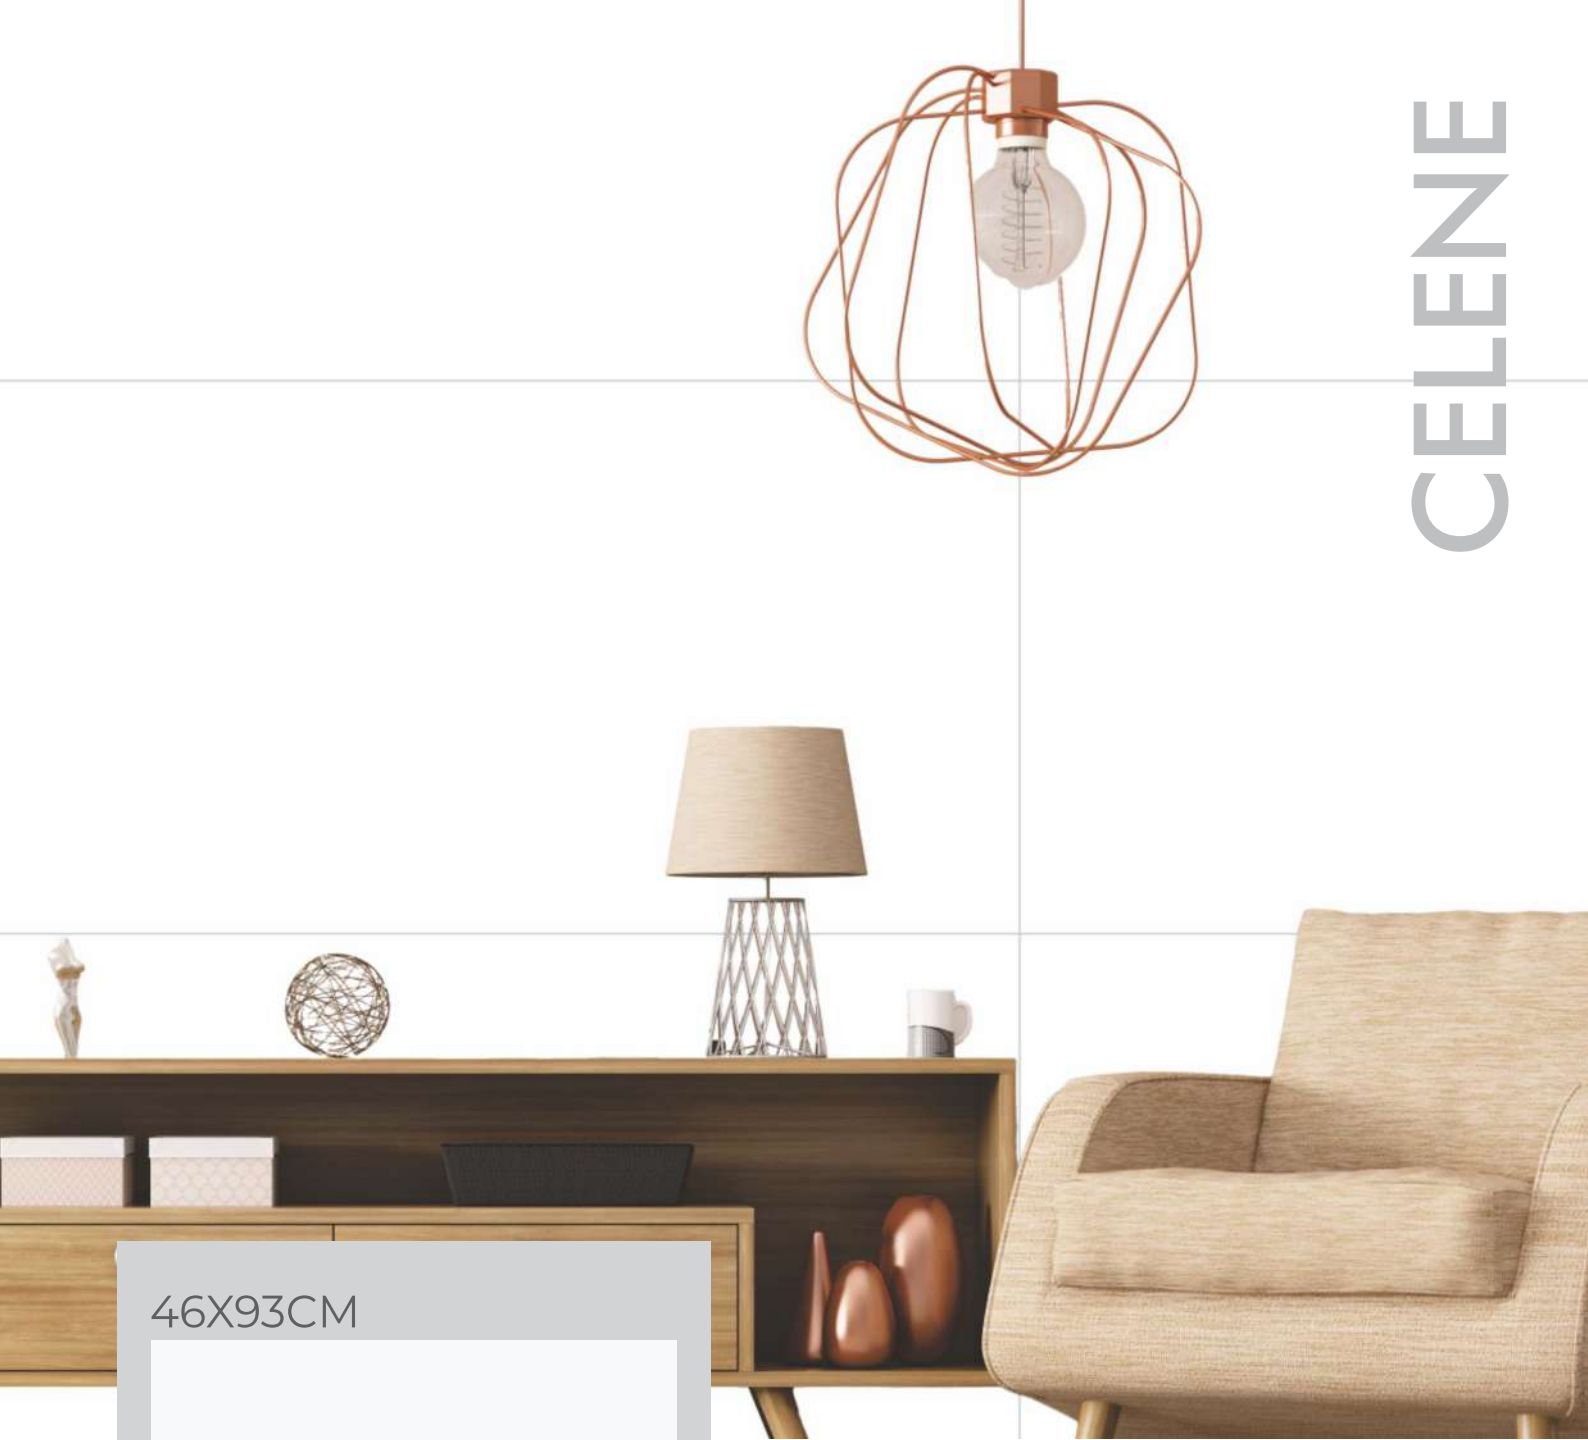

CELENE

46X93CM